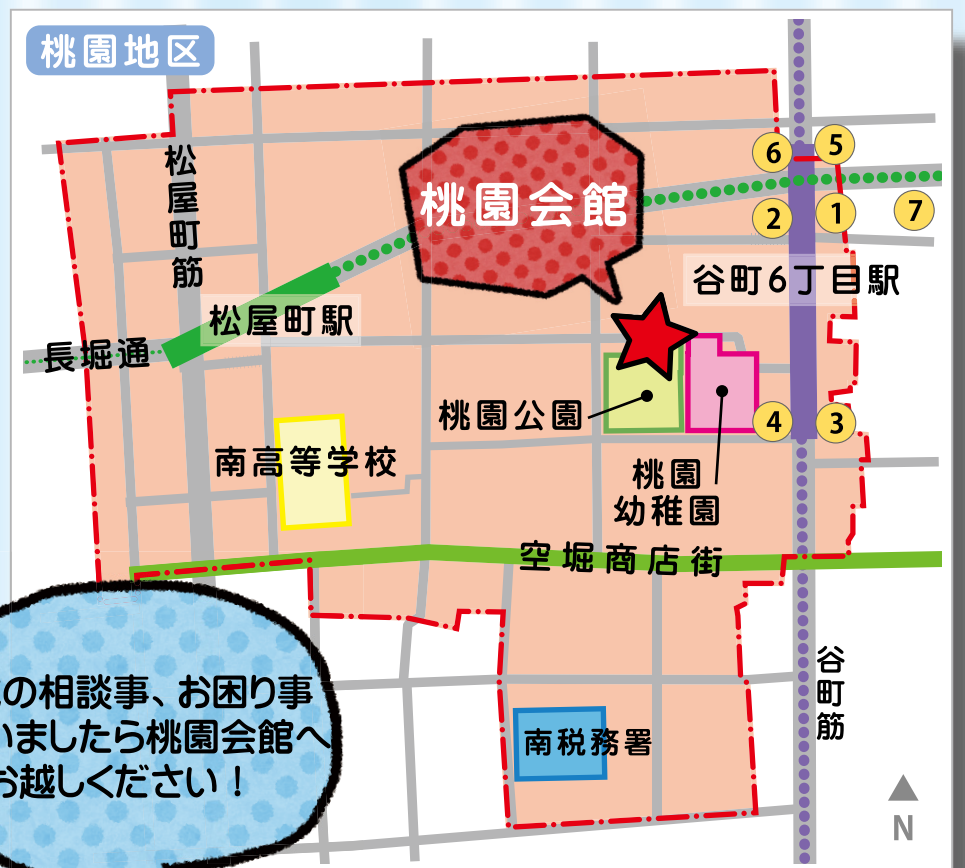

桃園地区

とうえんちく
ちいきかつどう
きょうぎかい

モーニング喫茶

地域活動協議会

地域活動協議会は、さまざまな団体がいっしょになって、より活発な地域づくりをおこなっていき新しいしくみです！
みなさんの参加をお待ちしています！

2014年度 年間行事予定

- | | | |
|-----------------|----|----------------|
| 校下こども会潮干狩り | …… | 5月11日 |
| 桃園クラブ七夕まつり作品展 | …… | 7月6,7日 |
| ラジオ体操 | …… | 8月1～10日 |
| 納涼ビアガーデン | …… | 8月30日 |
| 敬老の日お祝い訪問 | …… | 9月予定 |
| ふれあい食事会 | …… | 11月4日 |
| 防災訓練 | …… | 11月16日 |
| 桃園まつりもちつき大会 | …… | 12月7日 |
| こども防災訓練 | …… | 12月21日 |
| 歳末夜警 | …… | 12月29～30日 |
| 桃園寄席 | …… | 7月19日, 10月, 3月 |
| 女性学習会 | …… | 7月, 11月, 12月 |
| 町を明るくする運動 (春・秋) | | |

桃園まつりもちつき大会

子育て支援 たにまちっ子

防犯パトロール

いきいき教室

みんなで地域を盛り上げましょう!

桃園地域には10の町会があります！
楽しい活動が盛りだくさんの町会に入って、
毎日を有意義に過ごしてみませんか？

通年事業

- | | | |
|---------------|---|--------------------|
| 高齢者食事サービス | … | 毎週火曜日 |
| 老人憩いの家 | … | 月～土曜日 |
| ふれあい喫茶 | … | 毎月第3金曜日 |
| モーニング喫茶 | … | 奇数月最終日曜日 |
| 子育て支援「たにまちっ子」 | … | 各月第3火曜日 |
| いきいき教室 | … | 毎月第4水曜日 |
| 違反広告物撤去作業 | … | 毎月第2土曜日 |
| 桃園公園清掃作業 | … | 毎月第2・第4土曜日 |
| 防犯パトロール | … | 毎月最終土曜日 |
| 下校時の見守り | … | 毎月第2・第4水曜日 |
| ふれあい花壇 | … | 毎日水やり
年数回花壇の植替え |