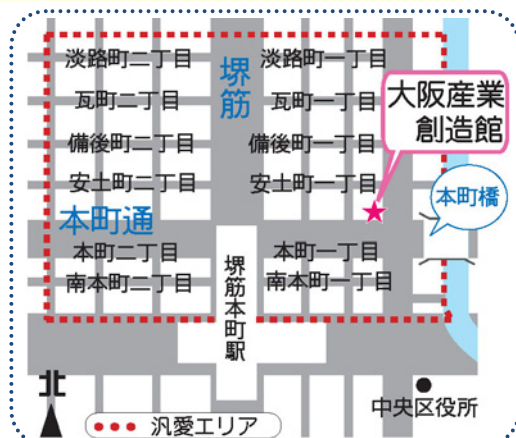

■ その他行事

命のカプセル推進事業

ふれあいさわやか食事会

あさがおフェスタ

世代間ケーキ作り

高齢者食事サービス・ふれあい喫茶

他の行事に合わせて開催(年 6 回)

5 月 10 日(土)

7 月 5 日(土)

12 月又は 3 月

マンション・企業の方の参加もお待ちしています!

汎愛地域ではみなさんが気軽に集まれる居場所づくり、住民同士お互いが支え合える地域を目指して、さまざまな活動を行っています。マンションにお住まいの方や企業の方もぜひ一緒になって地域の活動に参加して連携を深めましょう。気軽に足をはこんでみてください

問い合わせは **地域コミュニティプラザ(こみぶら 15)**まで!

電話 / 06-4964-2466