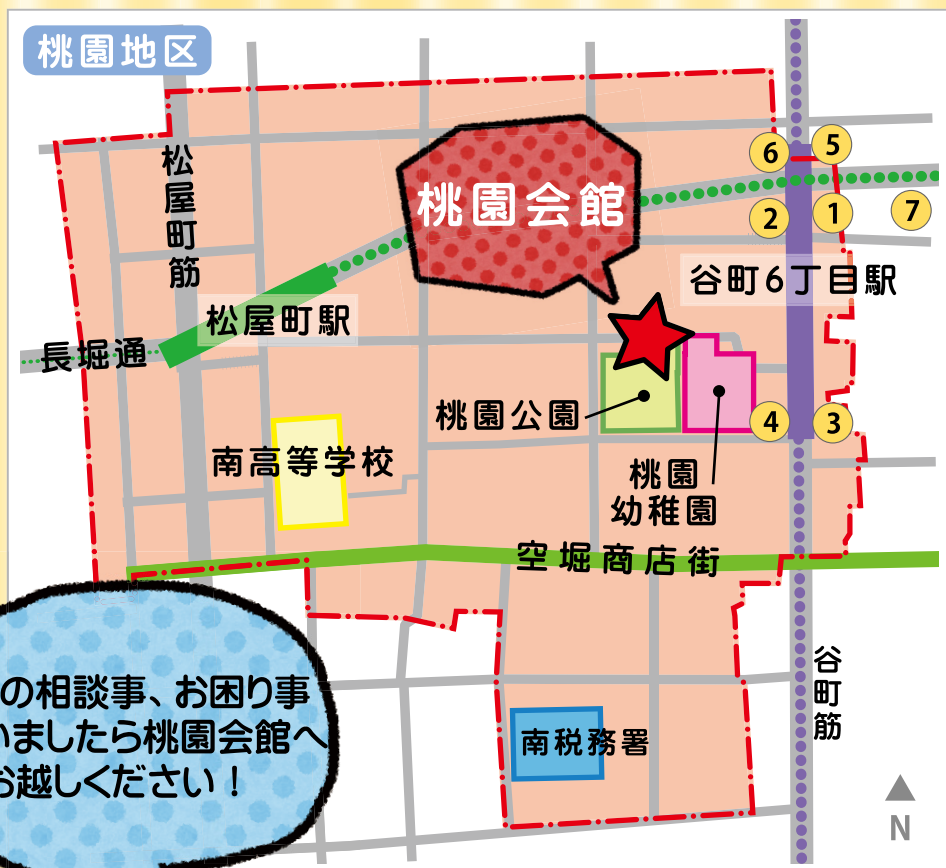

桃園地区

とうえんちく
ちいきかつどう
きょうぎかい

地域活動協議会

地域活動協議会は、さまざまな団体がいっしょになって、より活発な地域づくりをおこなっていき新しいしくみです！
みなさんの参加をお待ちしています！

モーニング喫茶

桃園まつりもちつき大会

2015年度 年間行事予定

- | | | |
|-----------------|----|------------------|
| 校下こども会潮干狩り | …… | 4月26日 |
| 桃園クラブ七夕まつり作品展 | …… | 7月6,7日 |
| ラジオ体操 | …… | 8月1～10日 |
| 納涼ビアガーデン | …… | 8月29日 |
| 敬老の日お祝い訪問 | …… | 9月15日 |
| ふれあい食事会 | …… | 11月2日 |
| 防災訓練 | …… | 11月15日 |
| 桃園まつりもちつき大会 | …… | 12月6日 |
| 青少年育成講演会 | …… | 12月20日 |
| 歳末夜警 | …… | 12月29～30日 |
| 桃園寄席 | …… | 7月18日, 10月, 3月 |
| 女性学習会 | …… | 6月, 9月, 11月, 12月 |
| 町を明るくする運動 (春・秋) | | |

子育て支援たにまちっ子

防災訓練

納涼ビアガーデン

みんなで地域を盛り上げましょう!

桃園地域には10の町会があります！
楽しい活動が盛りだくさんの町会に入って、
毎日を有意義に過ごしてみませんか？

通年事業

- | | | |
|---------------|---|--------------------|
| 高齢者食事サービス | … | 毎週火曜日 |
| 老人憩いの家 | … | 月～土曜日 |
| ふれあい喫茶 | … | 毎月第3金曜日 |
| モーニング喫茶 | … | 奇数月最終日曜日 |
| 子育て支援「たにまちっ子」 | … | 各月第3火曜日 |
| いきいき教室 | … | 毎月第4水曜日 |
| 違反広告物撤去作業 | … | 毎月第2土曜日 |
| 桃園公園清掃作業 | … | 毎月第2・第4土曜日 |
| 防犯パトロール | … | 毎月最終土曜日 |
| 下校時の見守り | … | 毎月第2・第4水曜日 |
| ふれあい花壇 | … | 毎日水やり
年数回花壇の植替え |