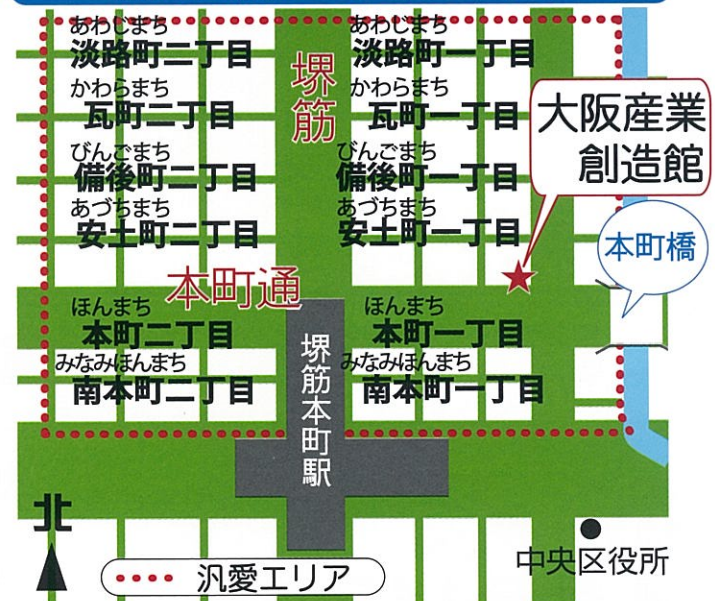

汎愛地域はこんなところ！