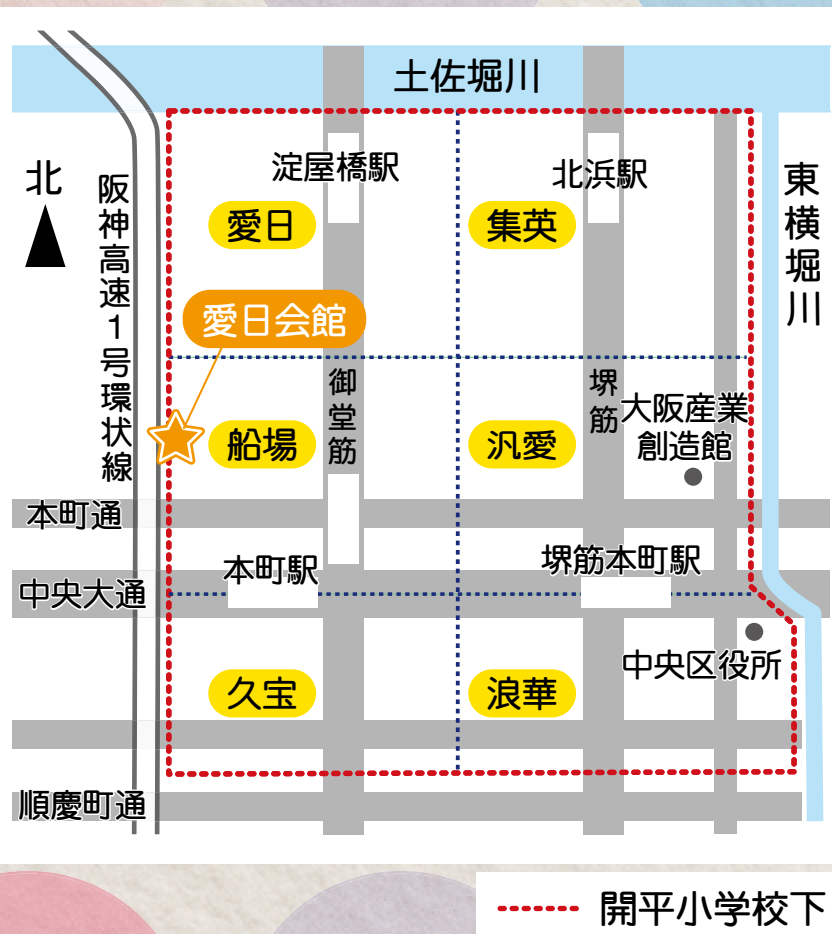

あいじつ

愛

日

地域活動協議会

ちいきかつどう きょうぎかい

地域の相談事、お困り事
ございましたら愛日会館へ
お越しください！

----- 開平小学校下

愛日地域は御堂筋を挟んで
淀屋橋駅・本町駅周辺にある
住んでいる人と働きに来る人
が融合したビジネス街です。

開催場所：

愛日会館やすらぎの間

対象：愛日地域在住の

70歳以上の方

参加費：¥500

※申し込みが必要です

ふれあい喫茶

開催日：毎月 第4土曜日