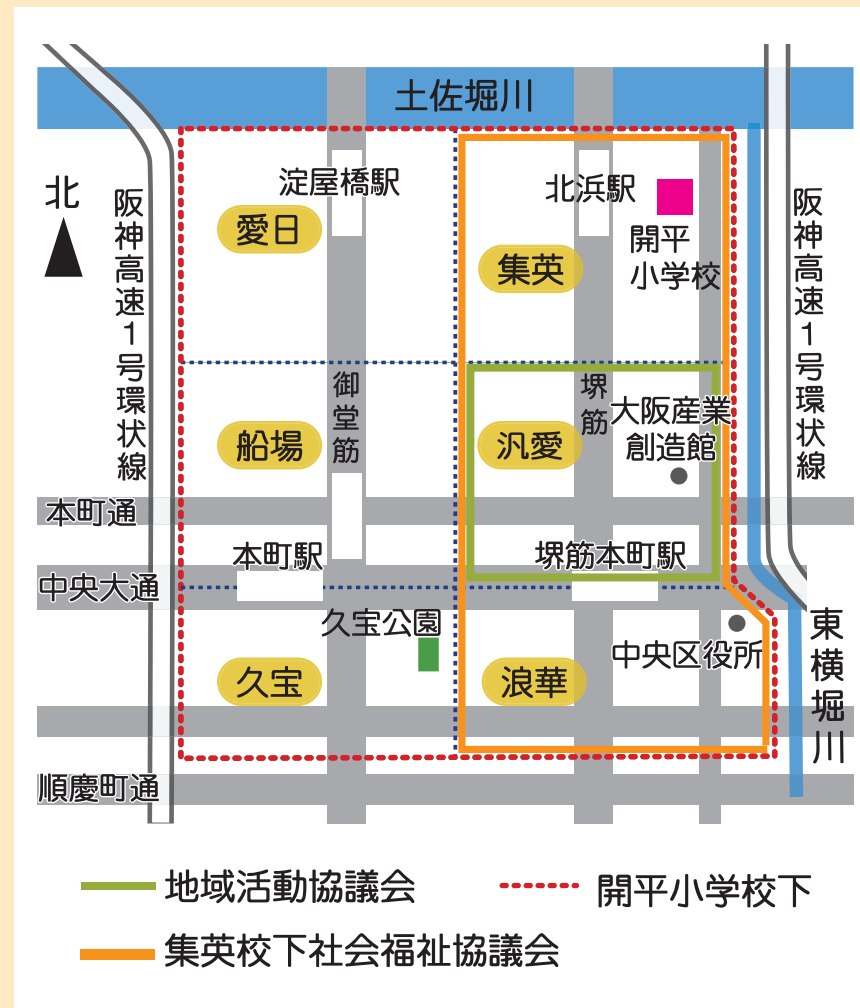

汎愛地域活動協議会は、地域のさまざまな団体が一緒になって、平成25年3月に発足しました。地域活動協議会は、より活発な地域づくりを行っていく、新しいしくみです。

大阪産業創造館15階 地域コミュニティプラザでは、お年寄りの方をはじめ地域の方が気軽に集まれる居場所づくりをしようと、いきいき教室やふれあい喫茶・ふれあい食事会（集英汎愛女性会が担当）など、さまざまな活動を行っています。

こうした場を通して「人と人との結びつき」ができ、災害や病気になったときの住民同士の支え合い、助け合いにもつながると考えています。まだ参加されたことのない方、マンションにお住まいの方、企業にお勤めの方もぜひ一緒になって地域の活動に参加し、交流を深めましょう。気軽に足をはこんでみてください♪

開平まつり、開平地域もちつき大会など、開平校下での事業については、汎愛地域活動協議会、浪華地域活動協議会、愛日地域活動協議会と連携して開平小学校区の住民を対象に、実施しています。

地域にお住まいの方や企業にお勤めの方、
マンションにお住まいの方、ぜひご参加ください♪
たのしい活動が盛りだくさんの町会に入りませんか？

〈お問合せ〉

地域コミュニティプラザ
(こみぷら15)

大阪府中央区本町1-4-5
大阪産業創造館 15階
TEL:06-4964-2466

いどばた会

毎月第1金曜日 14時～
毎月第4金曜日 12時～
（ミニ食事会）

ものづくり、絵手紙、歌など話しに花が咲きます。

ふれあいコーラス

毎月第3木曜日 14時～

はじめは軽い体操から、うたって腹式呼吸でますますお元気に。終わればお抹茶（ふれあい茶道）でたっぷりのビタミンCを！

ふれあい日舞

毎月水(昼)・土曜日(夜)

毎月第2・3土曜日 13時～
初心者大歓迎♪

ふれあい健康体操 （整軸体操）

毎月第1土曜日 13時～
整軸体操で健康に！
健康の悩みも、素敵な先生がお答えします。

元気教室 楽しく介護予防を…♪（65歳以上）

4/25(火) 自力整体	10/24(火)食生活と健康
5/23(火)ミュージック・ケア	11/28(火)いきいき教室
6/27日(火)健口体操	12/26(火)ミュージック・ケア
7/25(火)いきいき体操	1/23(火)自力整体
8/22(火)脳トレ教室	2/27(火)脳トレ教室
9/26(火)快腸体操	3/27(火)健口体操