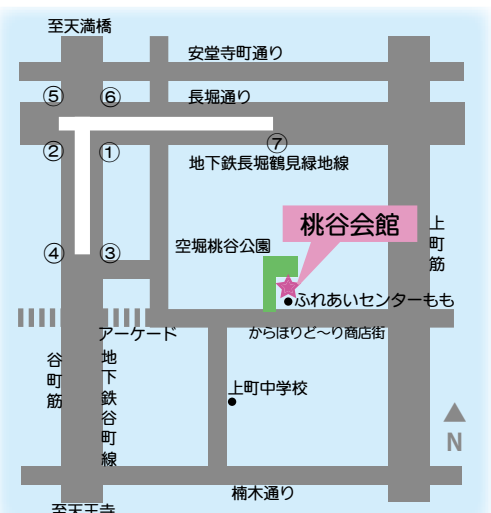

通年行事

- ももコーラス 毎月第1月曜日 10時～
- おもろい塾 毎月第4土曜日 10時～
- 公園清掃 毎月第2土曜日 9時～
- ふれあい喫茶「くすのき」 毎月第2土曜日 9時30分～
- キューピークラブ(子育て支援) 毎月第3木曜日 10時～
- 高齢者食事サービス 毎週月曜日 夕食

※桃谷連合自治会独自の行事も含まれます

男の料理教室、歌声のつどい
など年数回予定の行事は、ホ
ームページ、ポスター、町会
回覧でお知らせします！

楽しい活動が盛りだくさ
んの町会に入ってお互い
コミュニケーションを深
め、毎日を有意義に過ご
してみませんか！

桃谷地域MAP

お問合せ

桃谷会館

老人憩いの家

大阪府中央区上本町西2-5-25

TEL / 06(4304)2266

ポスター作成 中央区まちづくりセンター