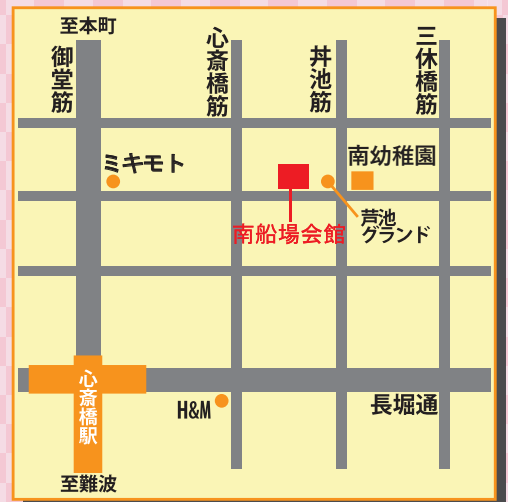

歌とピアノのアンサンブル

入場料無料
途中入場 OK

桃の花 コンサート

日時 **3**月**3**日（金）
18：00～

場所 **南船場会館 1階**

出演 **ボーカル**／松田慶子、絹田仁美、横井優夏
ピアノ／吉岡あゆみ

会場周辺 MAP

お子さま連れも大歓迎!!

ひな祭り、ドレミの歌、ふるさとの四季など
皆さんに楽しんでもらえる楽曲を用意しています。

年齢問わず
お子さまからお年寄りまで
どなたでも
ご参加ください♪

主催：芦池地域活動協議会