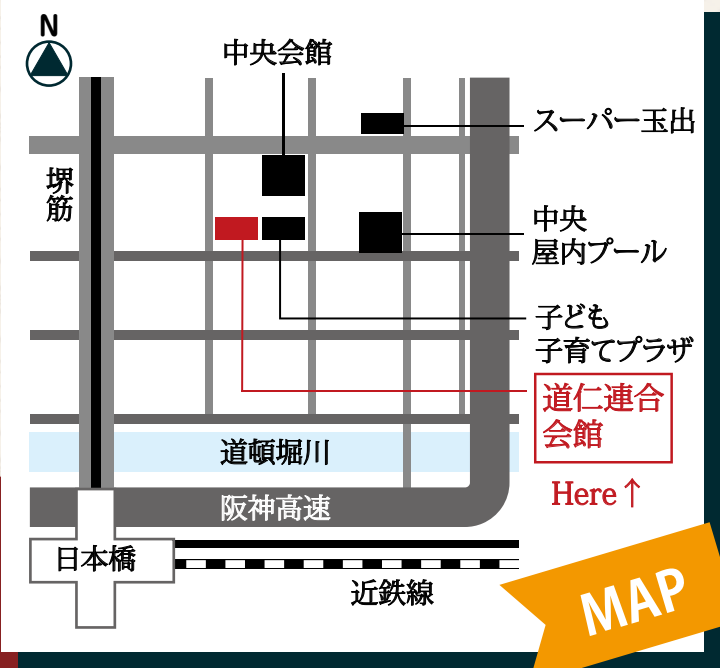

ほかにも色々
地域活動しています

- ◆ PC 教室 【月曜 / 10 時 ~】
- ◆ 百歳体操 【火曜 / 13 時 ~】
- ◆ 食事サービス 【第 3 火曜 / 11 時半 ~】
- ◆ 歴史文化塾 【月末土曜 / 14 時 ~】
- ◆ 島之内シネマ 【第 3 土曜 (偶数月) / 14 時 ~】
- ◆ Minami 子ども教室 【火曜 / 16 時 ~】
- ◆ しま☆ルーム 【水曜 / 15 時 ~】

【お問い合わせ / contact】

道仁連合会館 (06-6211-7310)

中央区島之内 1-12-19

DONIN RENGO HALL (1-12-19 shimanouchi Chuo-ku)

MAP

作成支援・中央区まちづくりセンター