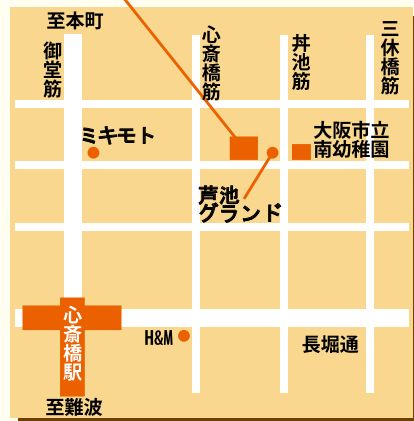

南船場

子育て応援団

南船場子育て応援団は、子育て世代の交流や情報交換の場です。
毎月講師を迎えて、親子で楽しめる遊びや、保護者向けの講座、体験などを実施しています。

時間 10:30 ~ 12:00

場所 南船場会館 2階

定員 10組

費用 保険代 60円

対象 0歳~未就学児とその保護者

南船場会館 大阪市中央区南船場3-7-12
TEL 06(6241)1008

英語で遊ぼう

アービドソン三貴 先生

9月21日(木) 10:30 ~
10月19日(木) 10:30 ~
11月16日(木) 10:30 ~
12月21日(木) 10:30 ~

※ 新型コロナウイルス感染症の状況により、中止する場合があります。
※ 発熱や風邪などの症状がある場合はご参加をお控えいただきますようお願いいたします。

主催：渥美地区地域活動協議会

■ 渥美地域：南船場1丁目・2丁目5番~8番

■ 芦池地域：南船場2丁目9番~12番・3丁目・4丁目

チラシ作成：中央区まちづくりセンター